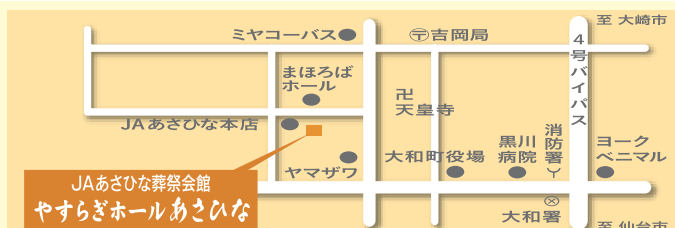

JAあさひな葬祭会館

やすらぎホールあさひな 見学会

11月

28 土

午前9時から午後3時まで

ご見学頂いた方に
記念品をさし上げます。

地元住職による

和太鼓 演奏

時間：午後1：00～

裏千家 茶席体験

時間：午前9：00～

数珠 (ブレスレット) 作り

※数に限りがございます

時間：午前9：00～

事前相談会 仏事何でも 相談会

時間：午前9：00～

カップラーメンタワー

1回100円にて
カップラーメン
積み上げ

※数に限りがございます

時間：午前9：00～

フラワー アレンジメント

先着20名様
※数に限りがございます

時間：午前11：00～

おたのしみ抽選会

豪華景品が当たる！空くじなしの抽選会！

コーヒー
メーカー

ゲーム
ソフト

時間：和太鼓演奏終了後

通夜・法要の オードブルご試食

※数に限りがございます

時間
午後0：00～

絆【きずな】 友の会

事前加入キャンペーン

今だけ JASSで使える

ガソリン20L分の無料券プレゼント

お問合せ

年中無休
24時間受付

JAあさひな葬祭会館

やすらぎホールあさひな

JAあさひな葬祭センター

☎(022) 344-4885

〒981-3626 宮城県黒川郡大和町吉岡南3丁目6-2