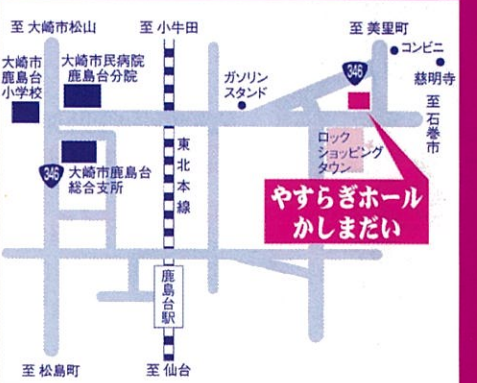

やすらぎホール かしまだい

宮城県大崎市鹿島台木間塚字小谷地
220-1
TEL0229-57-2771

みさとホールでは
随時事前相談開催中!

新規会員募集中

特典

1. 祭壇料金 10%割引
2. 生花・供物 10%割引
3. 花環料金 20%割引
4. 引出物料金 10%割引
5. 仏壇料金 30%割引

新規ご入会時に粗品進呈!

※年会費は一切無料で同一世帯の方が御利用出来ます。
※商品券供物は割引対象外となります。

※ご家族様1回の抽選となります。

大抽選会

やすらぎ会員限定 当日入会OK ーホールエントランスー

ハズレた方
にも
粗品進呈

一等 電子レンジ
二等 フードプロセッサー